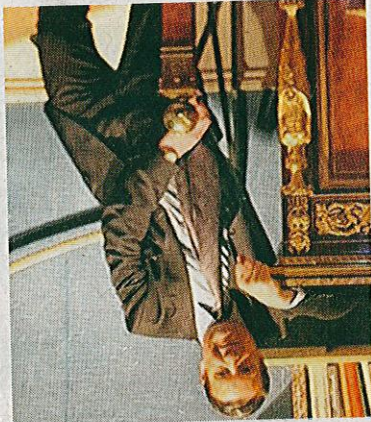

immédiatement après en garde à vue. Ils ont trouvé la victime couchée sur le trottoir-caisse Vide, et un pied-de-biche abandonné, qui avait servi à ouvrir la porte. Agé de 48 ans, l'homme avait déjà été confondu l'an dernier, dans un vol avec effraction commis à Versailles.

L'orchestre des objets trouvés

"THE LOST & FOUND ORCHESTRA"

Le nouveau spectacle des créateurs de STOMP

ACTUELLEMENT

Jusqu'au 9 février

CASINO DE PARIS

www.lochrestedesobjetstrouvés.com

LOCATIONS : GPEFR, 0 892 392 192 (14h-18h) - WWW.CASINOPARIS.FR, 0 892 698 926 (14h-18h) - FNAO & POINTS DE VENTE HABITUELS

ANOUS PARIS

le-de-france

Produced by

IXe LE PARISIEN 29 JANVIER

Deux commissaires-priseurs et un marchand suspendus

Grand ménage à Drouot. Le Conseil des ventes volontaires — les gendarmes du marché de l'art — vient d'épingler un grand marchand et deux commissaires-priseurs.

Camille Burgi, l'un des plus grands antiquaires parisiens, spécialiste du XVIII^e, qui a pignon sur rue (IX^e) et vend aux enchères sous le nom d'Europ Auction à Drouot, est suspendu 9 mois. (LPE/LT)

Camille Burgi, l'un des plus grands antiquaires parisiens a été suspendu pour 7 chefs d'accusation. Les deux commissaires-priseurs qui tenaient le marteau à ses côtés ont été également suspendus 3 mois.